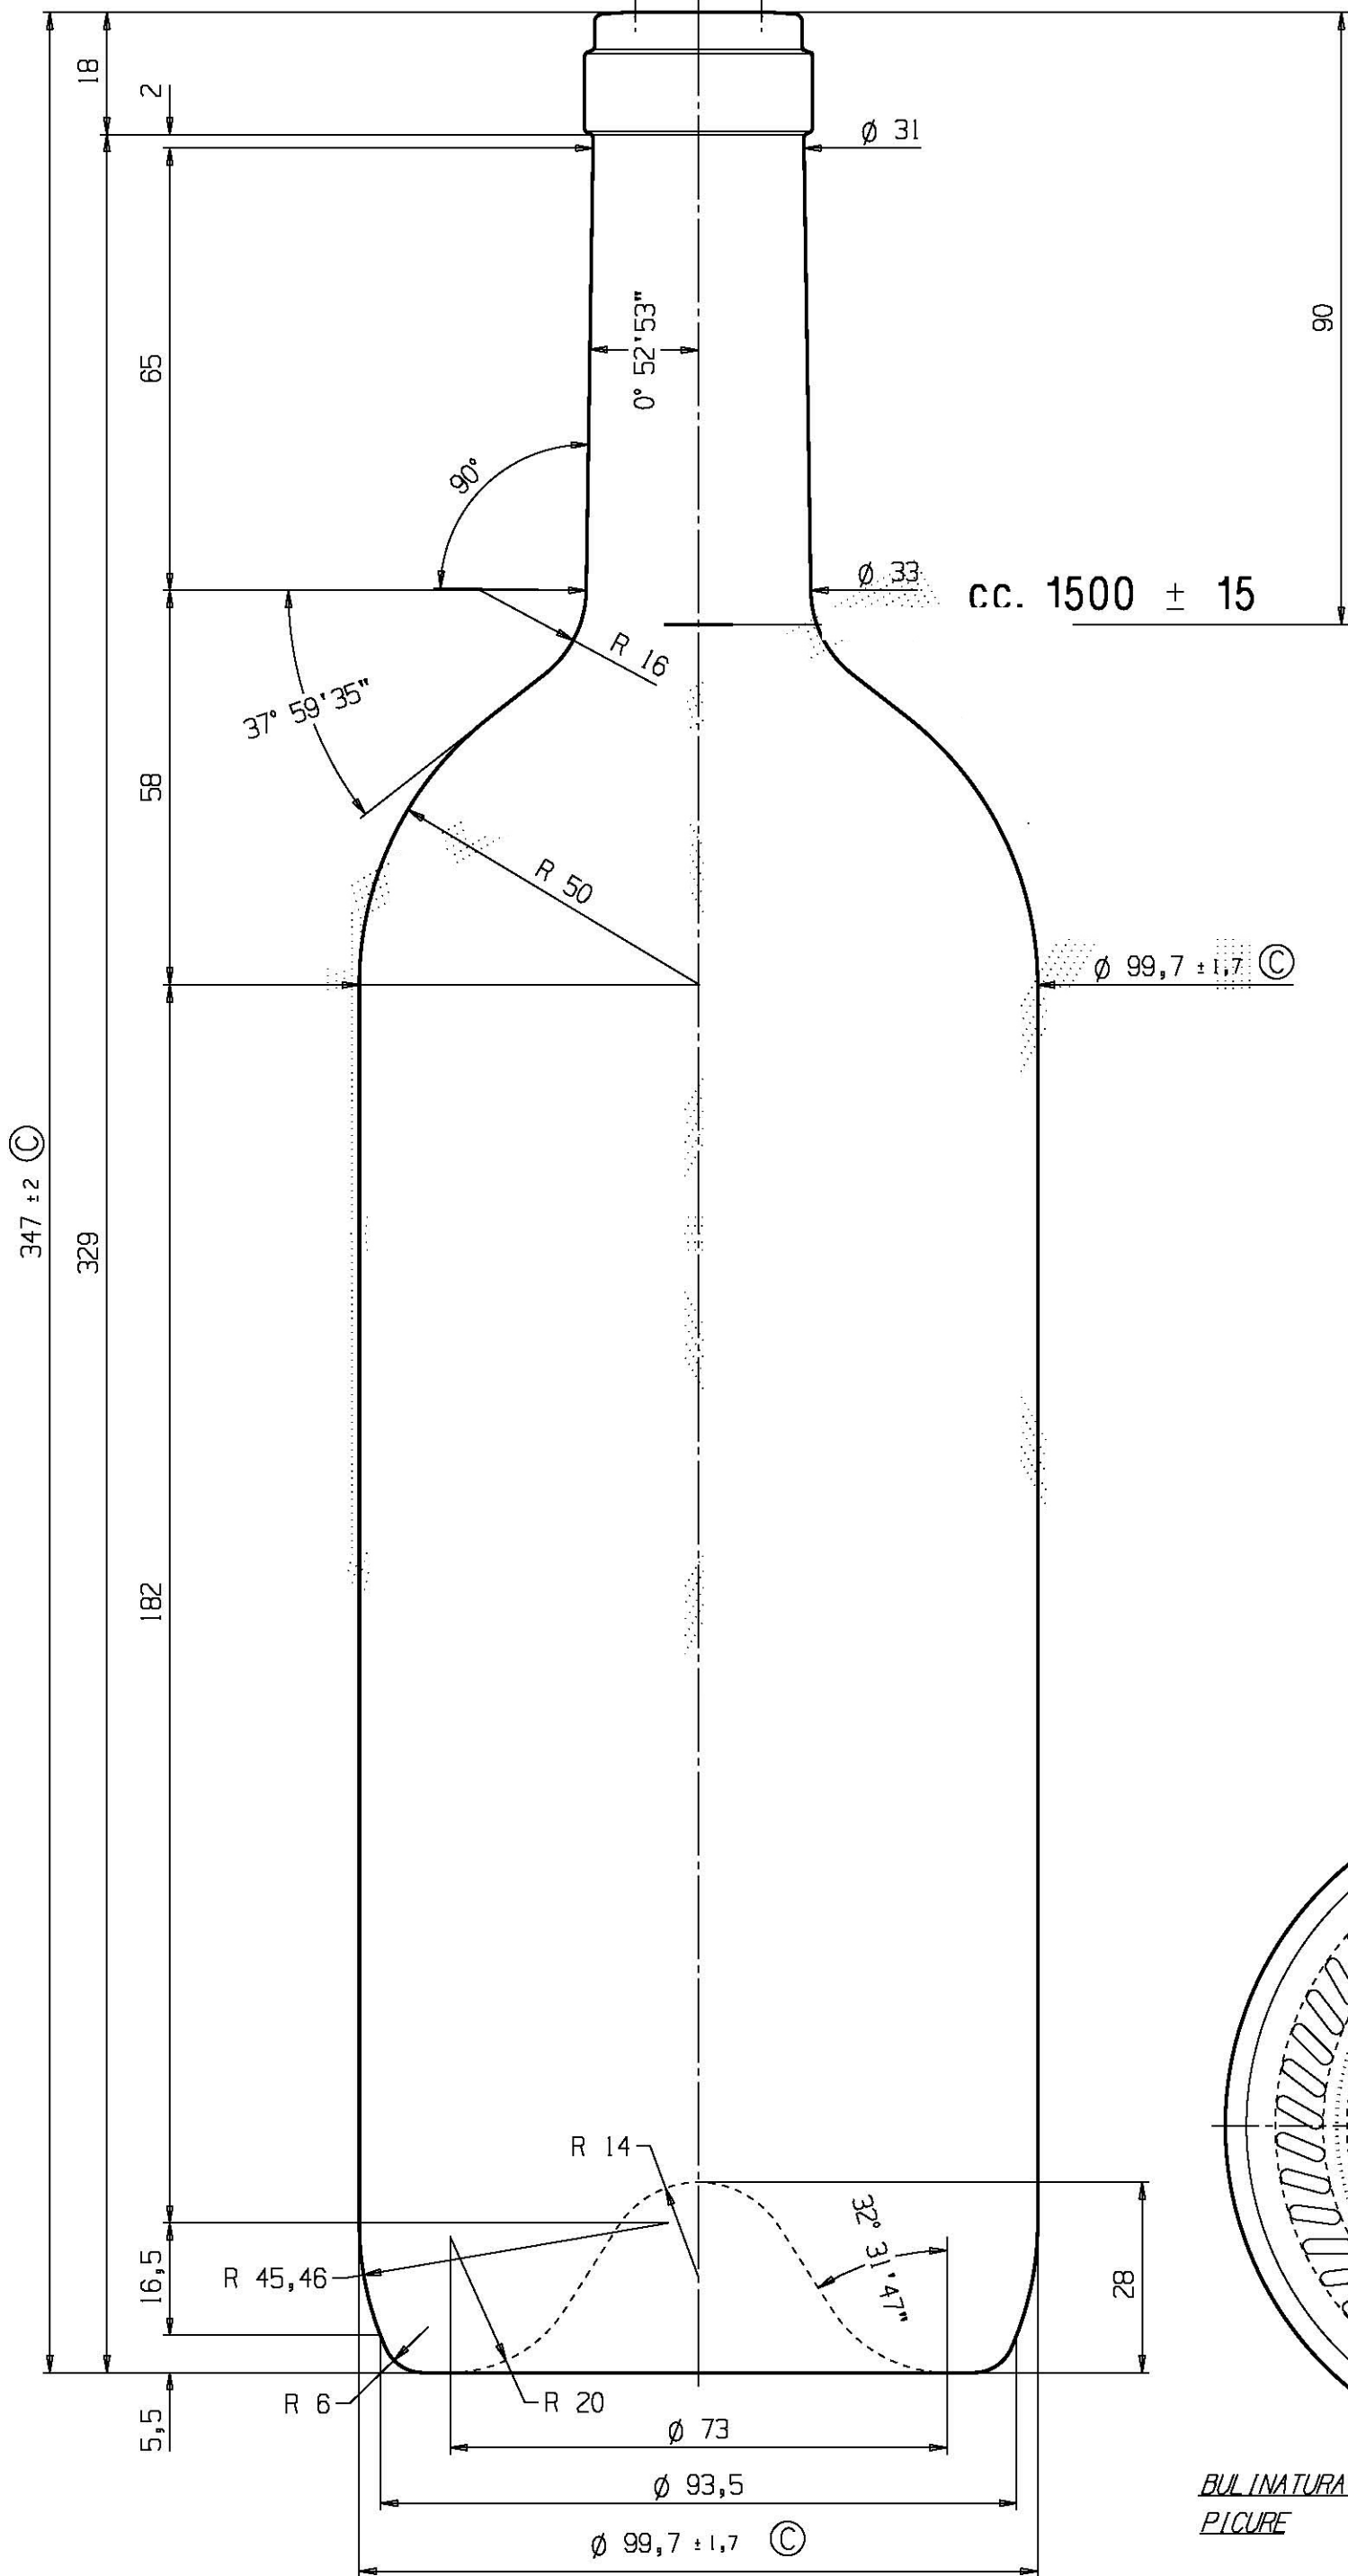

IMBOCCATURA TAPPO SUGHERO
 PARTICOLARE "BRF" D.I.S. - 0130 -
 MINIMO FORO PASSANTE 16 mm ©

DIVERGENZA MAX. DALL'ASSE ORTOGONALE 3,77 mm ©

Ø 18,5 ± 0,5 © FORO GARANTITO SOLO ALL' INIZIO

Enterglass line s.p.a. | Bordolese Italiana 1500ml ts

Peso (g) 850
Capacità (cc) 1500
Tipo Bocca cetie
Colore vantino