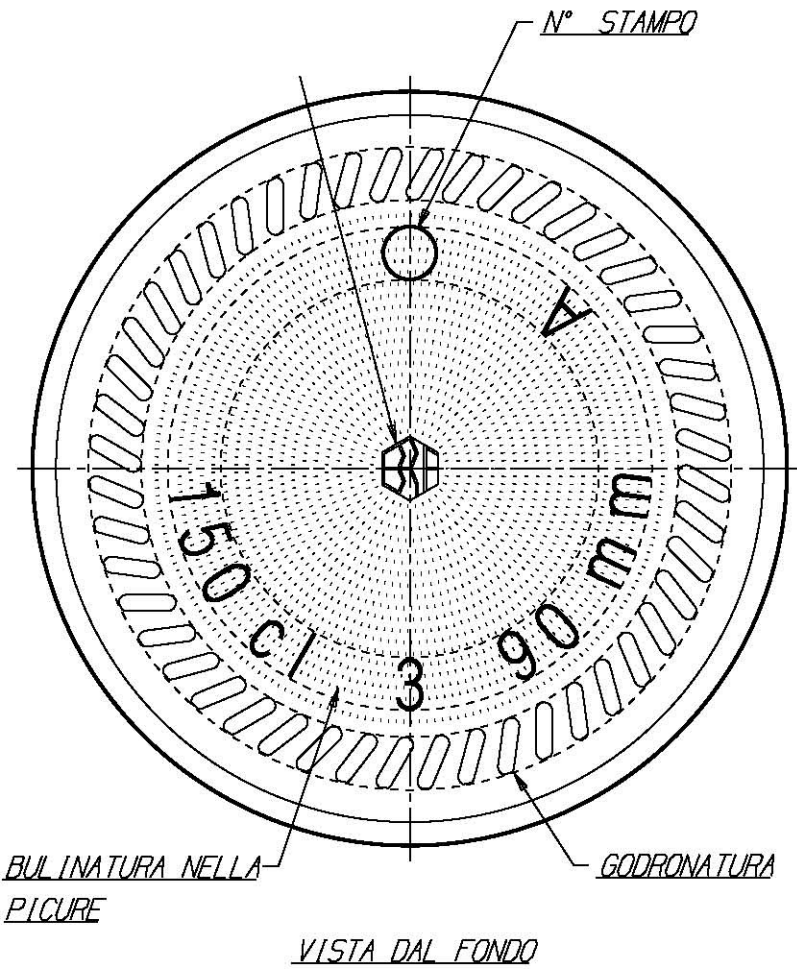

IMBOCCATURA TAPPO SUGHERO
 PARTICOLARE "BRF" D.I.S. - 0130 -
 MINIMO FORO PASSANTE 16 mm ©

DIVERGENZA MAX. DALL'ASSE ORTOGONALE 3,77 mm ©

Ø 18,5 ± 0,5 © FORO GARANTITO SOLO ALL' INIZIO

Enterglass line s.p.a. | Bordolese Italiana 1500ml ts

Peso (g) 850
Capacità (cc) 1500
Tipo Bocca cetie
Colore vantino